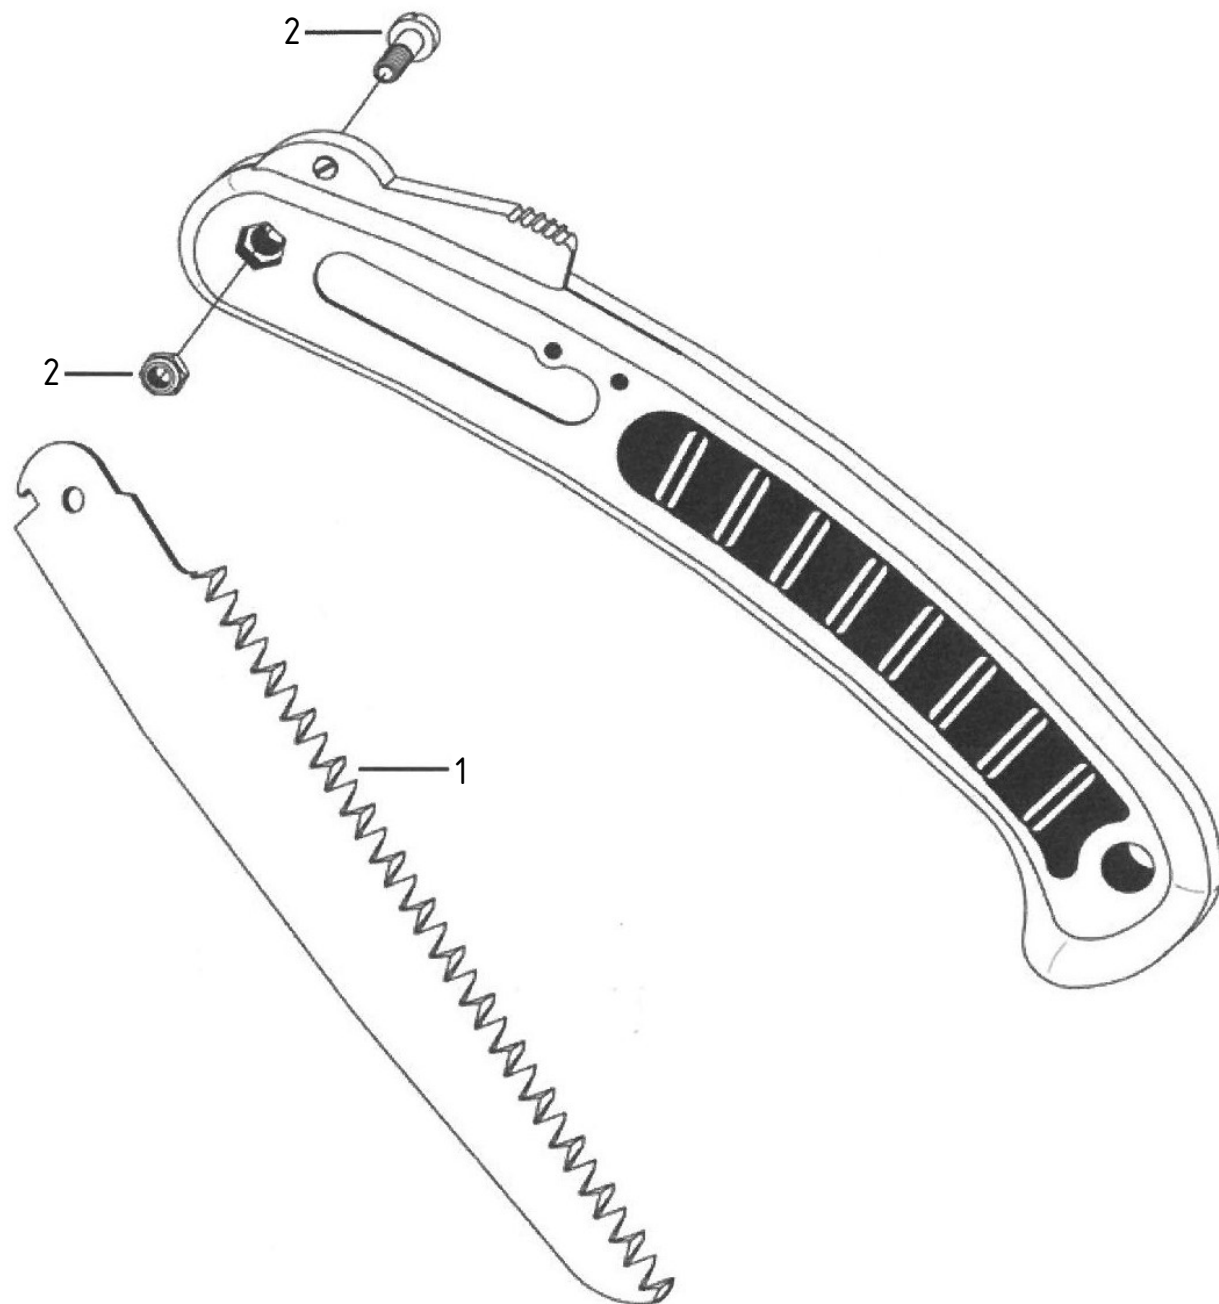

# Segaccio pieghevole C 15 - Cod. SEMA.0100

CAMPAGNOLA S.r.l - Tav.: 0350.0496 Release / Versione 00

**CAMPAGNOLA**

UFF. TECNICO RICAMBI - RIPRODUZIONE VIETATA

# Segaccio pieghevole C 15 - Cod. SEMA.0100

CAMPAGNOLA S.r.l - Tav.: 0350.0496 Release / Versione 00

Pos	Q.tà	Codice	Descrizione
1	1,00	VC10-R1	Lama da 15 cm per art. C 15
2	1,00	VC10-R2	Vite + dado rotazione